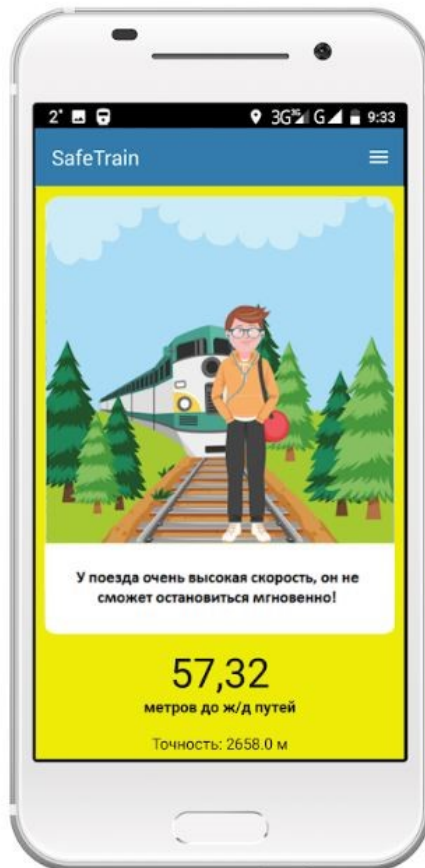

## МОБИЛЬНОЕ ПРИЛОЖЕНИЕ SafeTrain

«Берегись поезда – SafeTrain»: бесплатное приложение, блокирующее аудиоконтент при приближении к железной дороге  
Комментарии:

**При приближении к Ж/Д путям менее чем за 70 м,  
блокируется проигрываемая музыка**

При приближении к Ж/Д путям менее чем за 50 м, блокируется проигрываемая музыка и издается предупредительный сигнал

Просмотр маршрута ребенка в режиме реального времени

- Настройка точности сигнала GPS (при высокой точности используется только сигнал GPS, в противном случае используются все доступные виды сетей).
- При активации функции "Сохранять маршрут", необходимо зарегистрироваться (ввести логин и пароль).